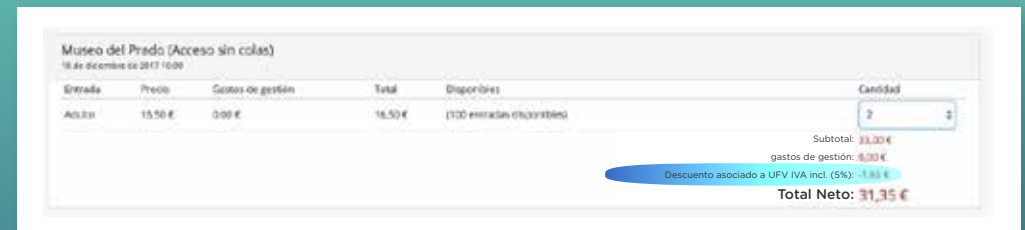

OPCIÓN 2:

A través de una **comunicación** a tus usuarios en la que se les proporcione directamente el link que le lleve a la página:

<https://mixentradas.com/empresa/aparejadoresmadrid>

Opciones para entrar al sistema.

Qué hay que hacer como usuario.

La primera vez que entres.

PASO 1

Entra a la página creada para el Colectivo Colegio de Aparejadores: <https://mixentradas.com/empresa/aparejadoresmadrid>

PASO 2

Navega por la web en busca del producto que te interese.

PASO 3

Cuando selecciones el botón **"Comprar entradas"**, automáticamente se aplicará el descuento por formar parte de este Colectivo.

PASO 4

Para finalizar tu compra, necesitarás registrarte para poder enviarte tus entradas por correo electrónico.