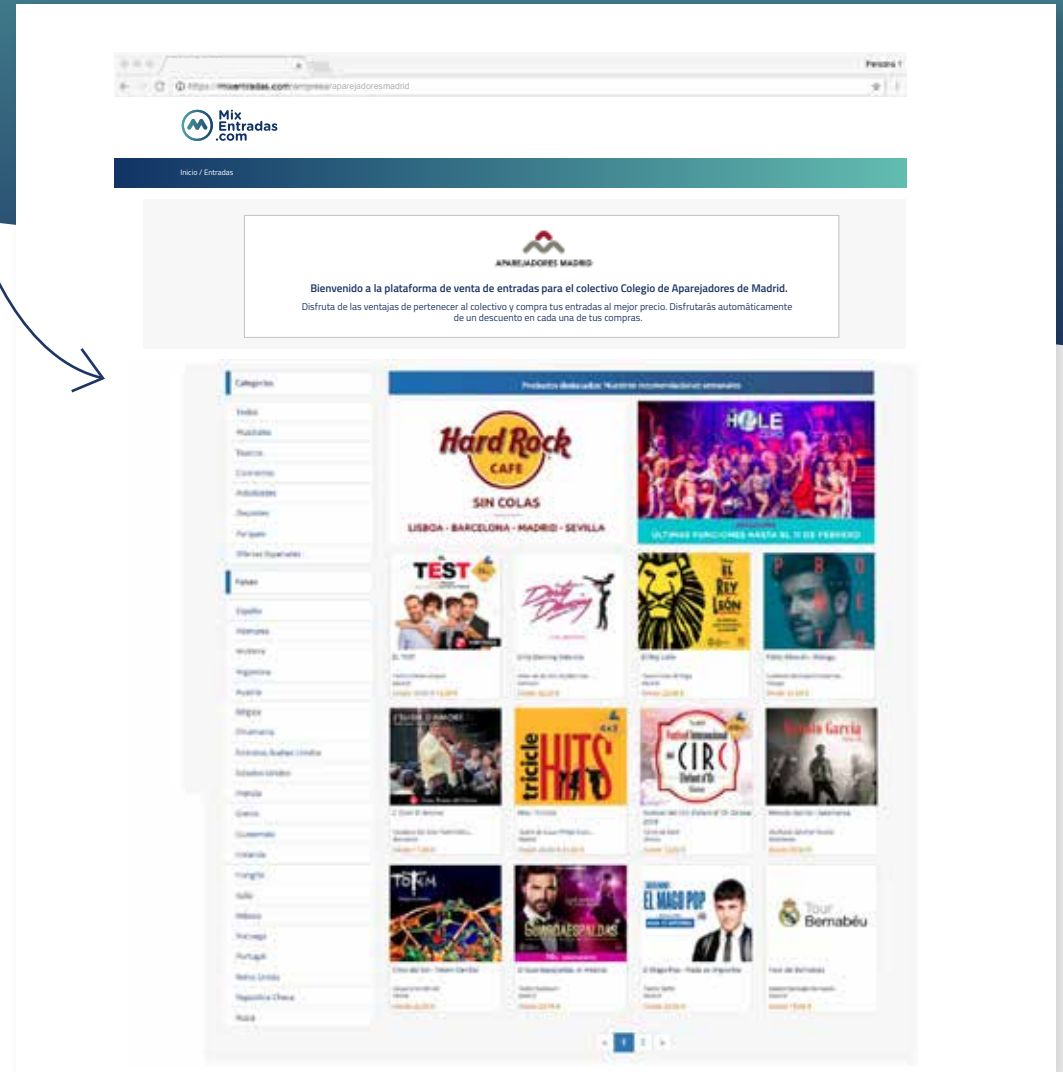

Operativa de uso de la
plataforma para:
Colegio de Aparejadores

Para más información: info@mixentradas.com

MixEntradas.com | Todos los derechos reservados | © 2018

OPCIÓN 1:

A través de un **banner o enlace** que aparezca en vuestra web, redirigiendo al usuario al landing creado para el Colectivo Colegio de Aparejadores de Madrid en MixEntradas.com

OPCIÓN 2:

A través de una **comunicación** a tus usuarios en la que se les proporcione directamente el link que le lleve a la página:

<https://mixentradas.com/empresa/aparejadoresmadrid>

Opciones para entrar al sistema.

Qué hay que hacer como usuario.

La primera vez que entres.

PASO 1

Entra a la página creada para el Colectivo Colegio de Aparejadores: <https://mixentradas.com/empresa/aparejadoresmadrid>

PASO 2

Navega por la web en busca del producto que te interese.