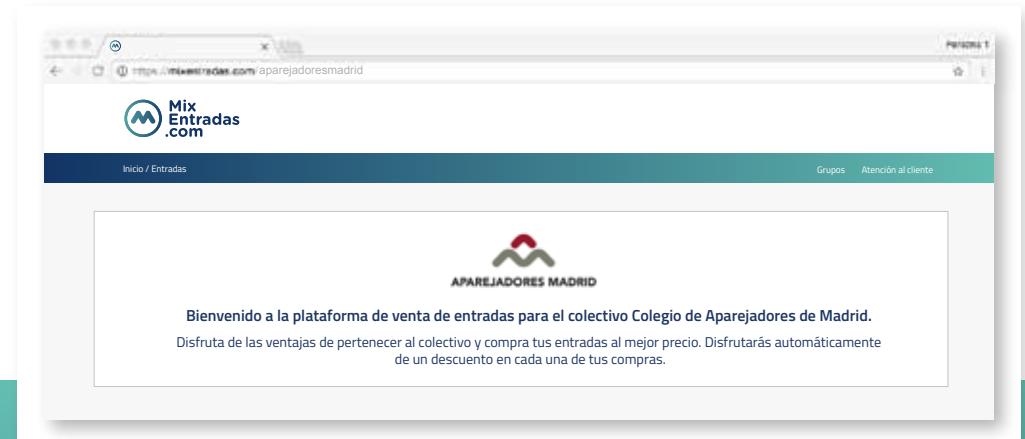

Qué hay que hacer como usuario.

La primera vez que entres.

PASO 1

Entra a la página creada para el Colectivo Colegio de Aparejadores: <https://mixentradas.com/empresa/aparejadoresmadrid>

PASO 2

Navega por la web en busca del producto que te interese.

PASO 3

Cuando selecciones el botón **"Comprar entradas"**, automáticamente se aplicará el descuento por formar parte de este Colectivo.

PASO 4

Para finalizar tu compra, necesitarás registrarte para poder enviarte tus entradas por correo electrónico.