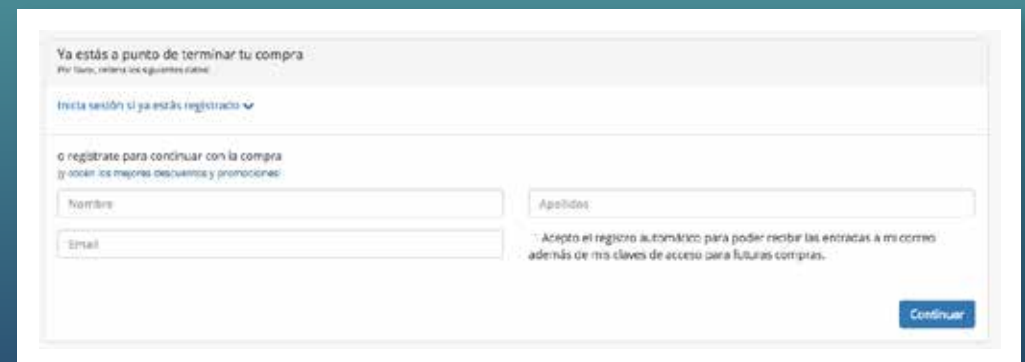

OPCIÓN 2:

A través de una **comunicación** a tus usuarios en la que se les proporcione directamente el link que le lleve a la página:

<https://mixentradas.com/empresa/aparejadoresmadrid>

Opciones para entrar al sistema.

Qué hay que hacer como usuario.

La primera vez que entres.

PASO 1

Entra a la página creada para el Colectivo Colegio de Aparejadores: <https://mixentradas.com/empresa/aparejadoresmadrid>

PASO 2

Navega por la web en busca del producto que te interese.

PASO 3

Cuando selecciones el botón **"Comprar entradas"**, automáticamente se aplicará el descuento por formar parte de este Colectivo.

PASO 4

Para finalizar tu compra, necesitarás registrarte para poder enviarte tus entradas por correo electrónico.